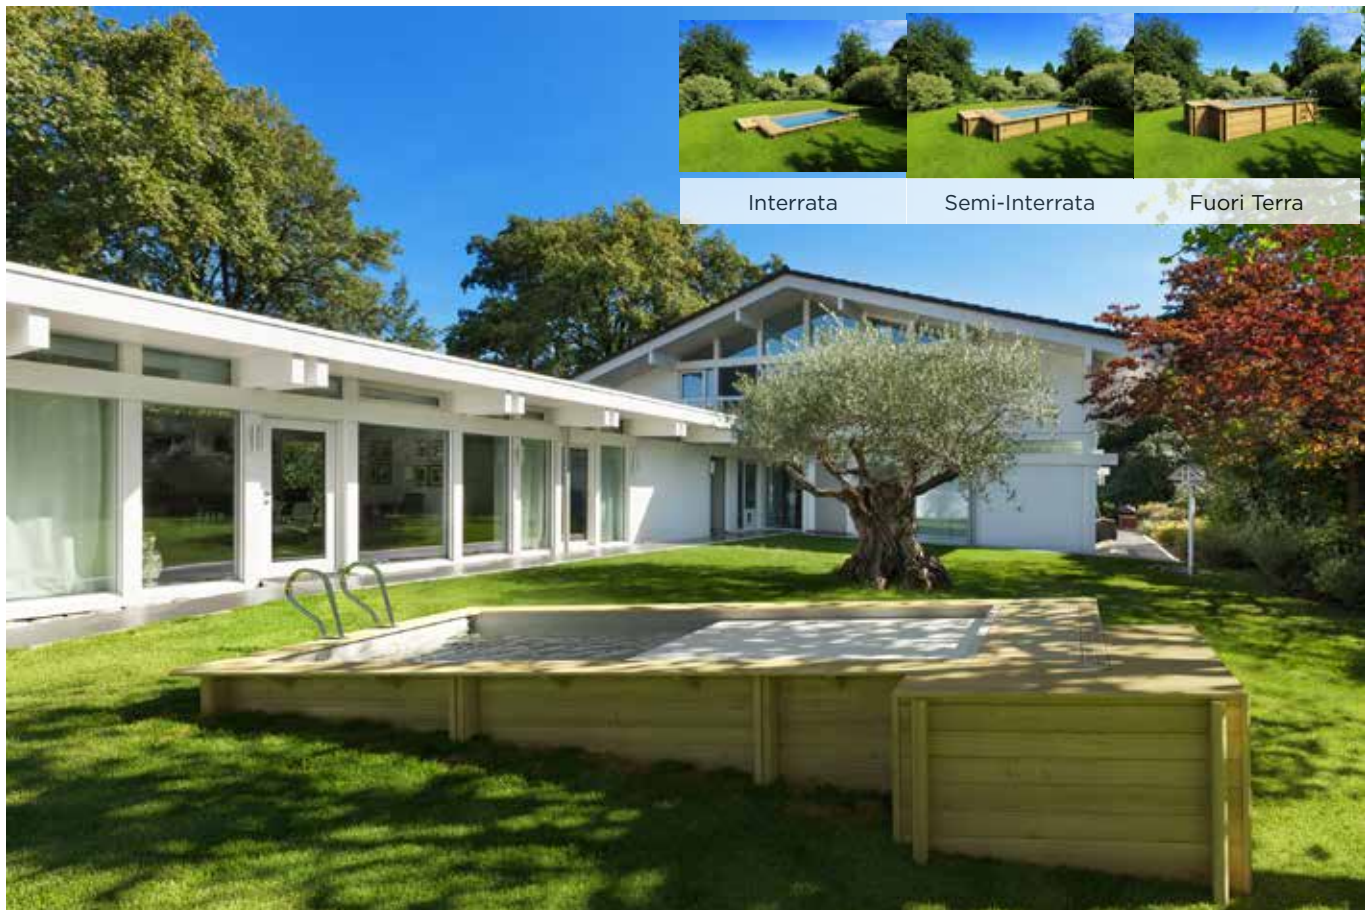

PISCINE IN LEGNO

SERIE NEW YORK 6,00 m x 2,50 m

MODELLO	newyork 6,00 m x 2,50 m
ingombro esterno	6,03 x 2,53 m
Ingombro esterno con locale tecnico	6,70 x 3,01 m
dimensioni interne vasca	5,00 x 2,00 m
Altezza	1,33 m
Volume d'acqua	13,4 m³

CODICE	MODELLO
newyork6002501	Piscina New York 6,00 x 2,50 m, altezza 1,33 m, con copertura automatica, faro LED, filtro a Cartuccia
newyork6002502	Piscina New York 6,00 x 2,50 m, altezza 1,33 m, con copertura automatica, faro LED, locale tecnico, filtro a Cartuccia
newyork6002503	Piscina New York 6,00 x 2,50 m, altezza 1,33 m, con copertura automatica, faro LED, locale tecnico, filtro a sabbia
newyork6002504	Piscina New York 6,00 x 2,50 m, altezza 1,33 m, con copertura automatica, faro LED, locale tecnico, filtro a sabbia, pompa di calore